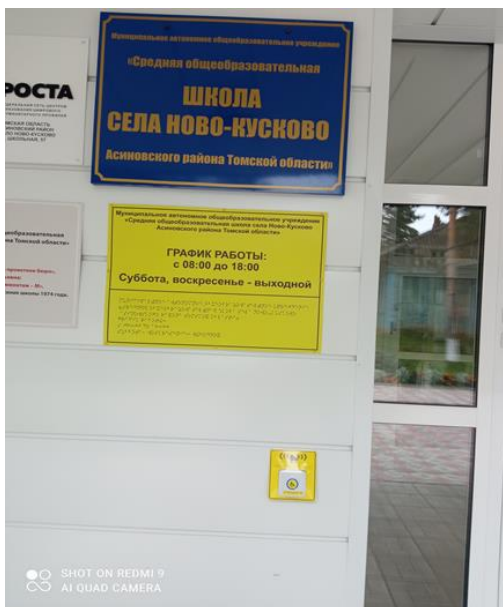

В школе имеется площадка перед входом в здание, выделена специальная стоянка для автотранспортных средств инвалидов (**место парковки**), на которой установлен комплект знаков «Парковка» + «Для инвалидов», у входной двери в школу установлена «кнопка вызова», табличка (вывеска), дублирующая информацию об учреждении и режиме работы, выполненная шрифтом Брайля:

Для обеспечения доступа инвалидов и лиц с ограниченными возможностями здоровья необходимая помощь оказывается силами сотрудников учреждения (при необходимости можно использовать сменное **кресло-коляску**, находящуюся в фойе, у входной двери). Для вызова сотрудника и в случае, если на «кнопку вызова» никто не отвечает, можно позвонить по телефону **8 (38241) 45180**.